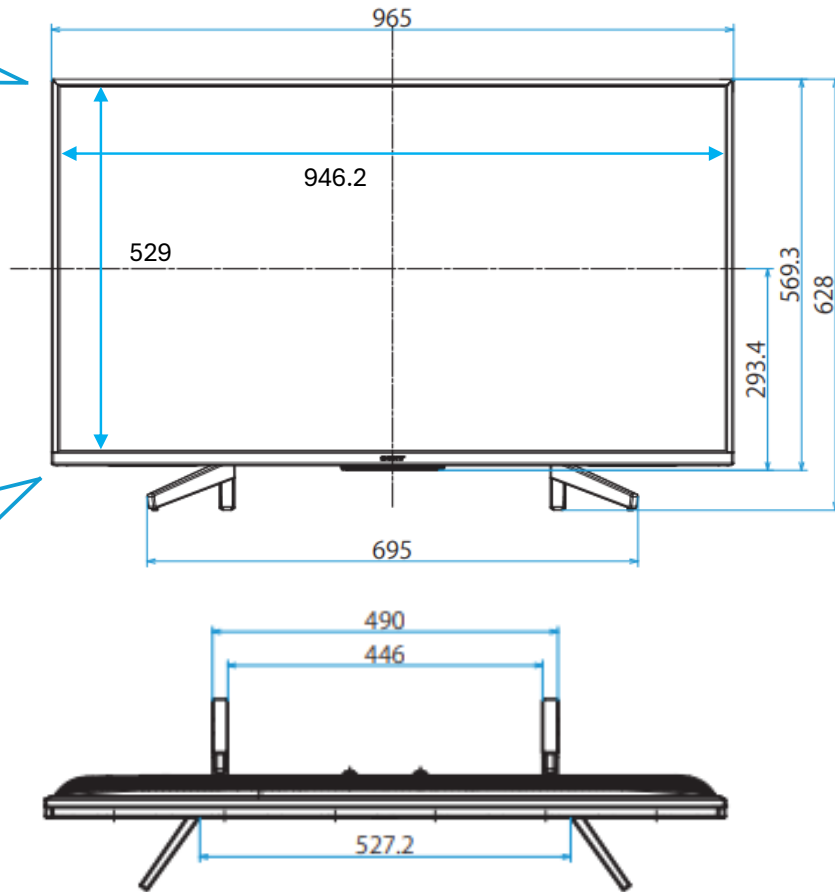

SONY 43インチ4K液晶モニター(X8500G)

「KJ-43X8500G」

【仕様】

液晶サイズ	43インチ
パネル	液晶パネル
解像度	4K(3840×2160)
視野角	上下:178° /左右:178°
アスペクト比	16:9
有効表示領域(幅×高さ)	941×529mm
搭載OS	Google TV
入力端子	HDMI入力×4、ビデオ入力×1、コンポーネント入力×1
音声端子	光デジタル音声出力(AAC/PCM/AC3/DTS)×1 ヘッドホン出力×1
データ通信端子	USB×2、USB(録画用)×1 有線LAN(100BASE-TX/10BASE-T)×1
ネットワーク	対応(IEEE802.11ac/n/a/g/b)
スピーカー	あり/20W (10W+10W)
USB再生機能	対応
自立スタンド付属品	対応
本体寸法(幅×高さ×奥行)	965×569×58mm
スタンドあり	965×628×279mm
電源	AC100V 50/60Hz
消費電力	139W
動作環境	0℃～40℃

SONY 43インチ4K液晶モニター(X8500G)

「KJ-43X8500G」

【寸法】

壁掛けユニット取付穴 (M6)
※ネジ長については取扱説明書を確認してください

※カリナイト自社調べ
公差±5mm程