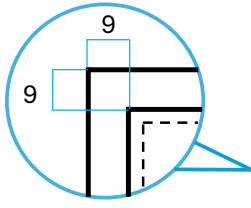

SONY 43インチ4K液晶モニター(X8500G)

「KJ-43X8500G」

【仕様】

液晶サイズ	43インチ
パネル	液晶パネル
解像度	4K(3840×2160)
視野角	上下:178° /左右:178°
アスペクト比	16:9
有効表示領域(幅×高さ)	941×529mm
搭載OS	Google TV
入力端子	HDMI入力×4、ビデオ入力×1、コンポーネント入力×1
音声端子	光デジタル音声出力(AAC/PCM/AC3/DTS)×1 ヘッドホン出力×1
データ通信端子	USB×2、USB(録画用)×1 有線LAN(100BASE-TX/10BASE-T)×1
ネットワーク	対応(IEEE802.11ac/n/a/g/b)
スピーカー	あり/20W (10W+10W)
USB再生機能	対応
自立スタンド付属品	対応
本体寸法(幅×高さ×奥行)	965×569×58mm
スタンドあり	965×628×279mm
電源	AC100V 50/60Hz
消費電力	139W
動作環境	0℃～40℃

SONY 43インチ4K液晶モニター(X8500G)

「KJ-43X8500G」

【寸法】

壁掛けユニット取付穴 (M6)
※ネジ長については取扱説明書を確認してください

※カリナイト自社調べ
公差±5mm程