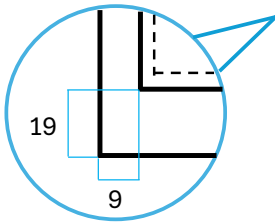

SONY 43インチ4K液晶モニター(X8500G)

「KJ-43X8500G」

【仕様】

液晶サイズ	43インチ
パネル	液晶パネル
解像度	4K(3840×2160)
視野角	上下:178° /左右:178°
アスペクト比	16:9
有効表示領域(幅×高さ)	941×529mm
搭載OS	Google TV
入力端子	HDMI入力×4、ビデオ入力×1、コンポーネント入力×1
音声端子	光デジタル音声出力(AAC/PCM/AC3/DTS)×1 ヘッドホン出力×1
データ通信端子	USB×2、USB(録画用)×1 有線LAN(100BASE-TX/10BASE-T)×1
ネットワーク	対応(IEEE802.11ac/n/a/g/b)
スピーカー	あり/20W (10W+10W)
USB再生機能	対応
自立スタンド付属品	対応
本体寸法(幅×高さ×奥行)	965×569×58mm
スタンドあり	965×628×279mm
電源	AC100V 50/60Hz
消費電力	139W
動作環境	0℃～40℃

SONY 43インチ4K液晶モニター(X8500G)

「KJ-43X8500G」

【寸法】

壁掛けユニット取付穴 (M6)
※ネジ長については取扱説明書を確認してください

※カリナイト自社調べ
公差±5mm程