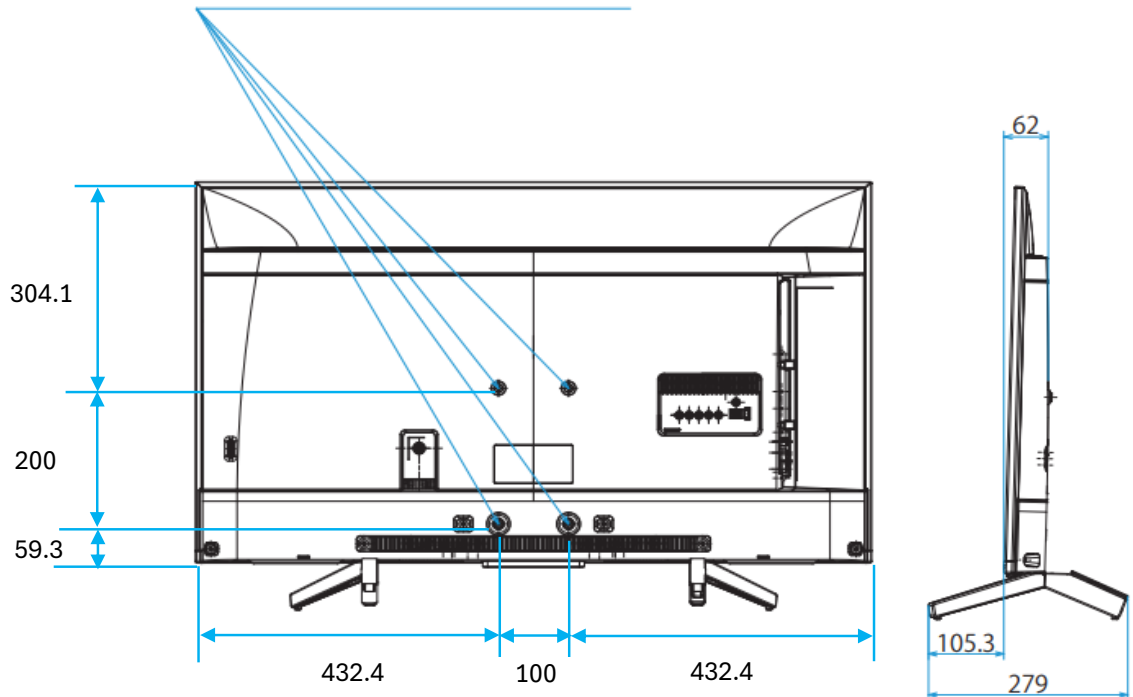

SONY 43インチ4K液晶モニター(X8500G)

「KJ-43X8500G」

【仕様】

液晶サイズ	43インチ
パネル	液晶パネル
解像度	4K(3840×2160)
視野角	上下:178° /左右:178°
アスペクト比	16:9
有効表示領域(幅×高さ)	941×529mm
搭載OS	Google TV
入力端子	HDMI入力×4、ビデオ入力×1、コンポーネント入力×1
音声端子	光デジタル音声出力(AAC/PCM/AC3/DTS)×1 ヘッドホン出力×1
データ通信端子	USB×2、USB(録画用)×1 有線LAN(100BASE-TX/10BASE-T)×1
ネットワーク	対応(IEEE802.11ac/n/a/g/b)
スピーカー	あり/20W (10W+10W)
USB再生機能	対応
自立スタンド付属品	対応
本体寸法(幅×高さ×奥行)	965×569×58mm
スタンドあり	965×628×279mm
電源	AC100V 50/60Hz
消費電力	139W
動作環境	0℃～40℃

SONY 43インチ4K液晶モニター(X8500G)

「KJ-43X8500G」

【寸法】

壁掛けユニット取付穴 (M6)
※ネジ長については取扱説明書を確認してください

※カリナイト自社調べ
公差±5mm程