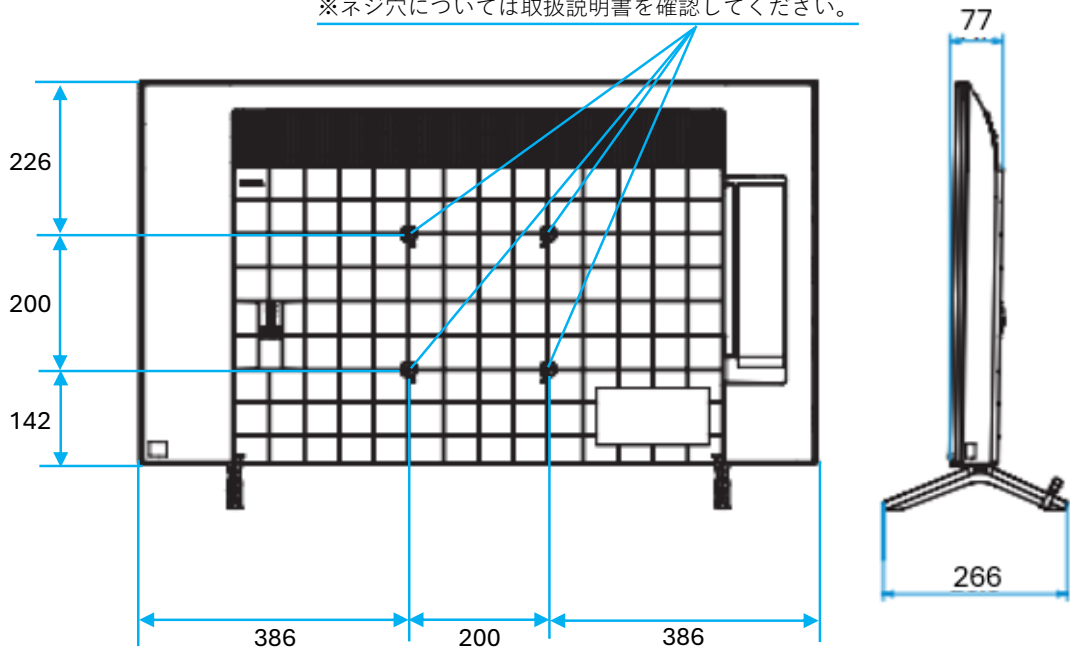

## 【仕様】

液晶サイズ	43インチ
パネル	液晶パネル
解像度	4K(3840×2160)
視野角	上下:178° /左右:178°
アスペクト比	16:9
有効表示領域(幅×高さ)	941×526mm
搭載OS	Google TV
映像端子	HDMI入力×4、ビデオ入力×1
音声端子	光デジタル音声出力(AAC/PCM/AC3/DTS)×1 ヘッドホン出力×1
データ通信端子	USB×1、USB(録画用)×1 有線LAN(100BASE-TX/10BASE-T)×1
スピーカー	あり/ 20W (10W+10W)
Wi-Fi	対応(IEEE802.11ac/n/a/g/b)
USB再生機能	対応
自立スタンド付属品	対応
本体寸法(幅×高さ×奥行)	972×567×70mm
スタンドあり	972×632×266mm
電源	AC100V 50/60Hz
消費電力	136W
動作環境	0℃～40℃

# SONY 43インチ4K液晶モニター(X75WL)

「KJ-43X75WL」

## 【寸法】

壁掛けユニット取付穴(M6)

※ネジ穴については取扱説明書を確認してください。

※カリナイト自社調べ  
公差±5mm程