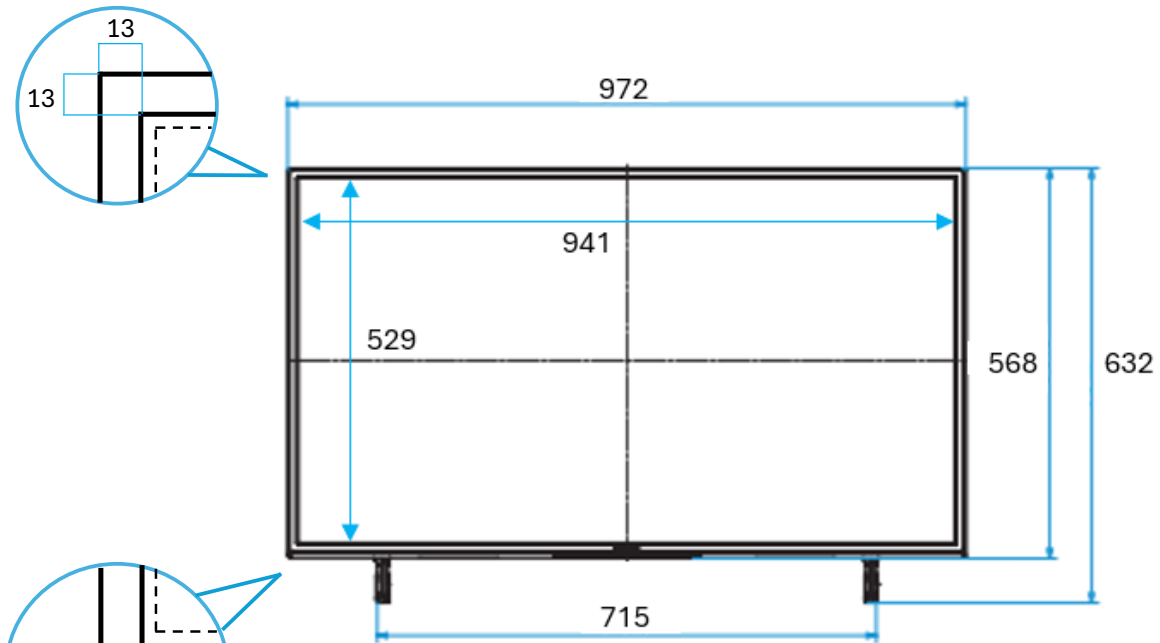

## 【仕様】

液晶サイズ	43インチ
パネル	液晶パネル
解像度	4K(3840×2160)
視野角	上下:178° /左右:178°
アスペクト比	16:9
有効表示領域(幅×高さ)	941×526mm
搭載OS	Google TV
映像端子	HDMI入力×4、ビデオ入力×1
音声端子	光デジタル音声出力(AAC/PCM/AC3/DTS)×1 ヘッドホン出力×1
データ通信端子	USB×1、USB(録画用)×1 有線LAN(100BASE-TX/10BASE-T)×1
スピーカー	あり/ 20W (10W+10W)
Wi-Fi	対応(IEEE802.11ac/n/a/g/b)
USB再生機能	対応
自立スタンド付属品	対応
本体寸法(幅×高さ×奥行)	972×567×70mm
スタンドあり	972×632×266mm
電源	AC100V 50/60Hz
消費電力	136W
動作環境	0℃～40℃

## 【寸法】

壁掛けユニット取付穴(M6)

※ネジ穴については取扱説明書を確認してください。

※カリナイト自社調べ  
公差±5mm程