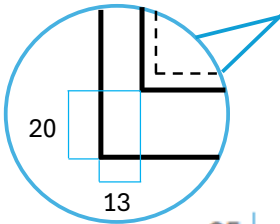

# SONY 43インチ4K液晶モニター(X75WL)

「KJ-43X75WL」

## 【仕様】

液晶サイズ	43インチ
パネル	液晶パネル
解像度	4K(3840×2160)
視野角	上下:178° /左右:178°
アスペクト比	16:9
有効表示領域(幅×高さ)	941×526mm
搭載OS	Google TV
映像端子	HDMI入力×4、ビデオ入力×1
音声端子	光デジタル音声出力(AAC/PCM/AC3/DTS)×1 ヘッドホン出力×1
データ通信端子	USB×1、USB(録画用)×1 有線LAN(100BASE-TX/10BASE-T)×1
スピーカー	あり/ 20W (10W+10W)
Wi-Fi	対応(IEEE802.11ac/n/a/g/b)
USB再生機能	対応
自立スタンド付属品	対応
本体寸法(幅×高さ×奥行)	972×567×70mm
スタンドあり	972×632×266mm
電源	AC100V 50/60Hz
消費電力	136W
動作環境	0℃～40℃

## 【寸法】

壁掛けユニット取付穴(M6)

※ネジ穴については取扱説明書を確認してください。

※カリナイト自社調べ  
公差±5mm程