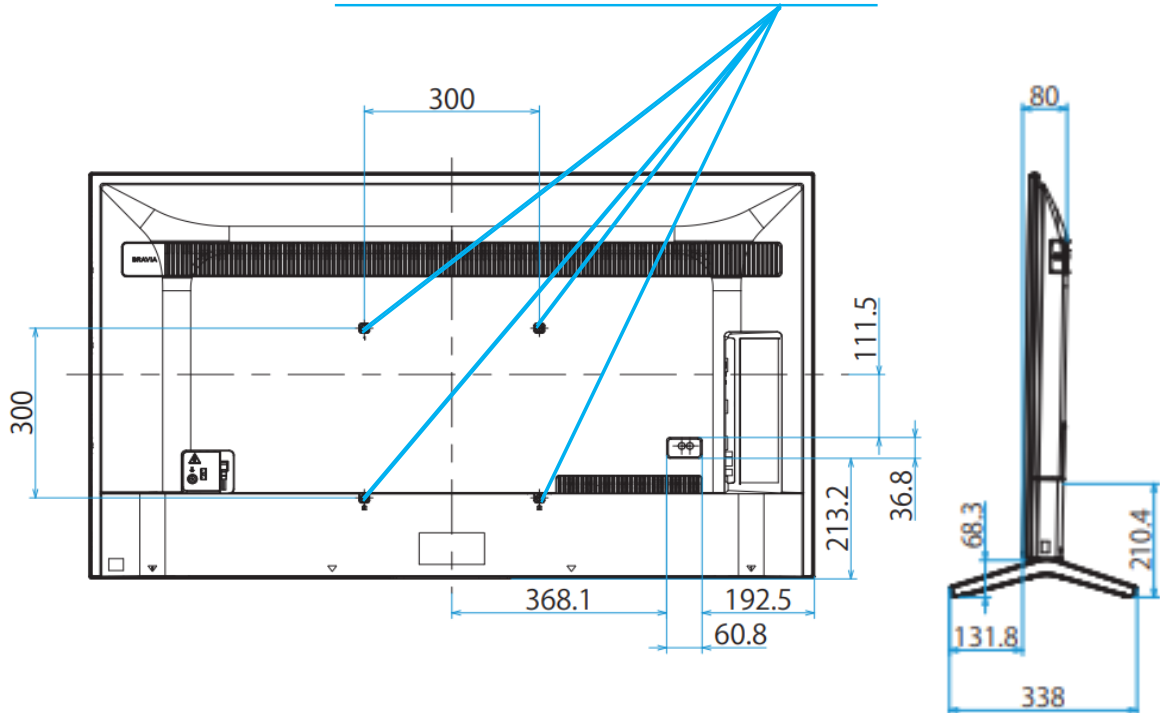

SONY 55インチ4K液晶モニター(X80J)

「KJ-55X80J」

【寸法】

壁掛けユニット取付穴(M6)

※ネジ穴については取扱説明書を確認してください。

※カリナイト自社調べ
公差±5mm程