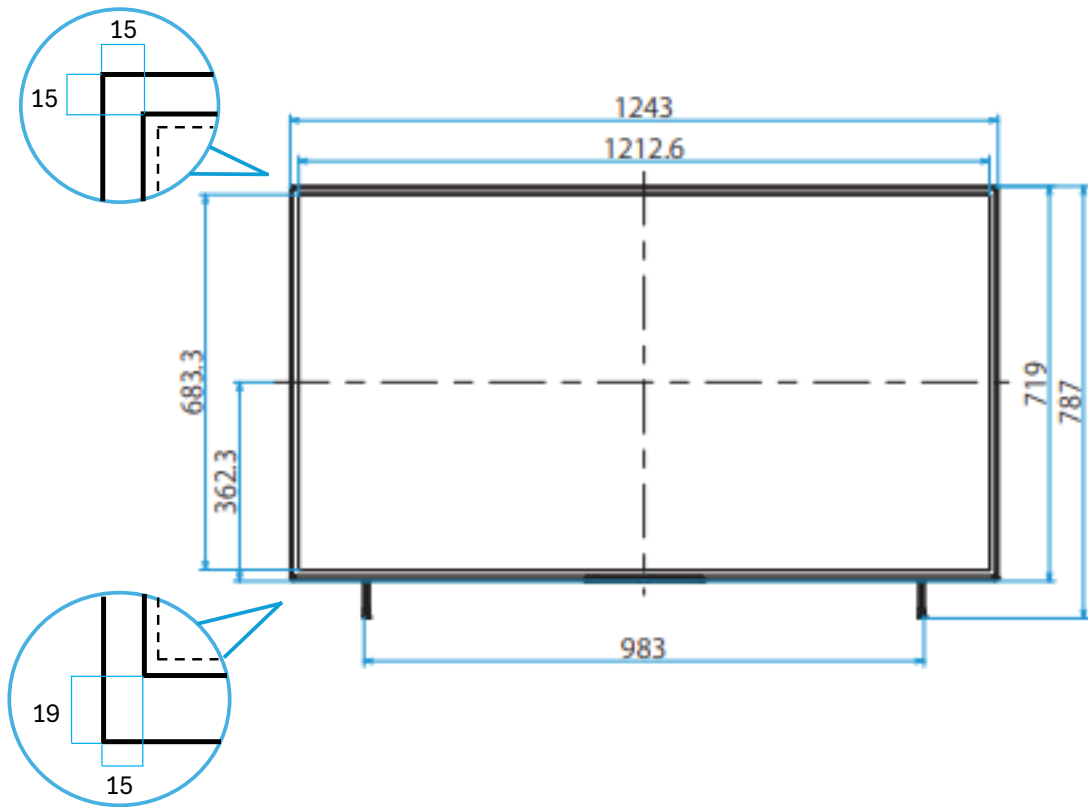

SONY 55インチ4K液晶モニター(X80J)

「KJ-55X80J」

【仕様】

液晶サイズ	55インチ
パネル	液晶パネル
解像度	4K(3840×2160)
視野角	上下:178/左右:178°
アスペクト比	16:9
有効表示領域(幅×高さ)	1210×680mm
搭載OS	Google TV
映像端子	HDMI入力×4(MHL端子なし)、ビデオ入力×1
音声端子	光デジタル音声出力(AAC/PCM/AC3/DTS)×1 ヘッドホン出力×1
データ通信端子	USB×1、USB(録画用)×1 有線LAN(100BASE-TX/10BASE-T)×1
スピーカー	あり/20W (10W + 10W) ※Dolby Atmos対応
USB再生機能	対応
自立スタンド付属品	非対応
本体寸法(幅×高さ×奥行)	1243×719×71mm
電源	AC100V 50/60Hz
消費電力	207W
動作環境	0℃～40℃

SONY 55インチ4K液晶モニター(X80J)

「KJ-55X80J」

【寸法】

壁掛けユニット取付穴(M6)

※ネジ穴については取扱説明書を確認してください。

※カリナイト自社調べ
公差±5mm程