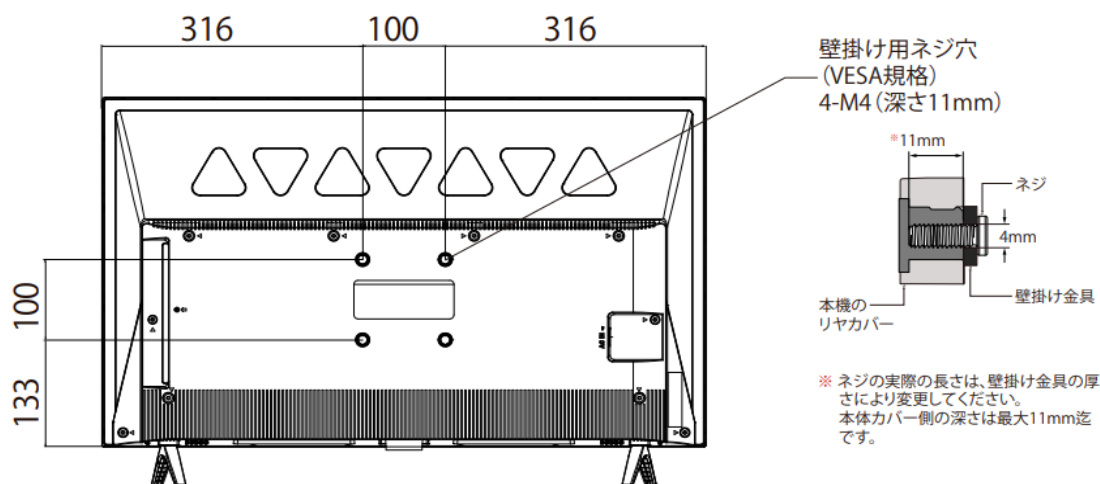

# TCL 32インチ液晶モニター(フルHD対応)

「32S5200A」

## 【仕様】

液晶サイズ	32インチ
パネル	液晶パネル
解像度	フルHD(1920×1080)
アスペクト比	16:9
有効表示領域(幅×高さ)	698×393mm
搭載OS	Google TV
映像端子	HDMI入力×2
音声端子	光デジタル音声出力×1、ヘッドホン出力×1
データ通信端子	有線LAN×1、USB×1
スピーカー	あり/10W(5W+5W) ※Dolby Audio対応
Wi-Fi	対応(2.4G/5G)
USB再生機能	対応
自立スタンド付属品	非対応
本体寸法(幅×高さ×奥行)	731×435×75mm
電源	AC100V 50/60Hz
消費電力	55W
動作環境	5℃～35℃

## 【寸法】

※カリナイト自社調べ  
公差±5mm程