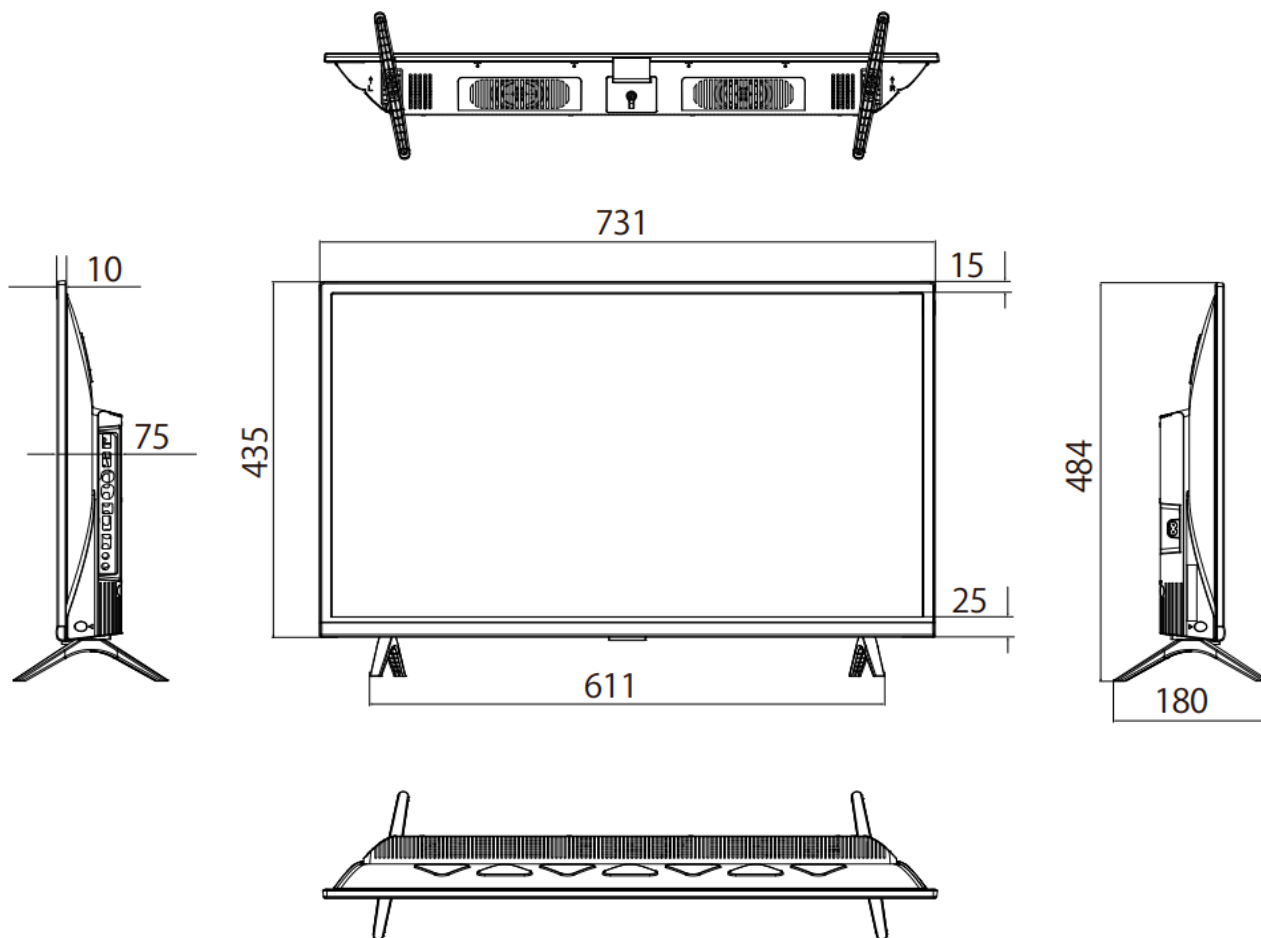

# TCL 32インチ液晶モニター(フルHD対応)

「32S5200A」

## 【仕様】

液晶サイズ	32インチ
パネル	液晶パネル
解像度	フルHD(1920×1080)
アスペクト比	16:9
有効表示領域(幅×高さ)	698×393mm
搭載OS	Google TV
映像端子	HDMI入力×2
音声端子	光デジタル音声出力×1、ヘッドホン出力×1
データ通信端子	有線LAN×1、USB×1
スピーカー	あり/10W(5W+5W) ※Dolby Audio対応
Wi-Fi	対応(2.4G/5G)
USB再生機能	対応
自立スタンド付属品	非対応
本体寸法(幅×高さ×奥行)	731×435×75mm
電源	AC100V 50/60Hz
消費電力	55W
動作環境	5℃～35℃

## 【寸法】

※カリナイト自社調べ  
公差±5mm程