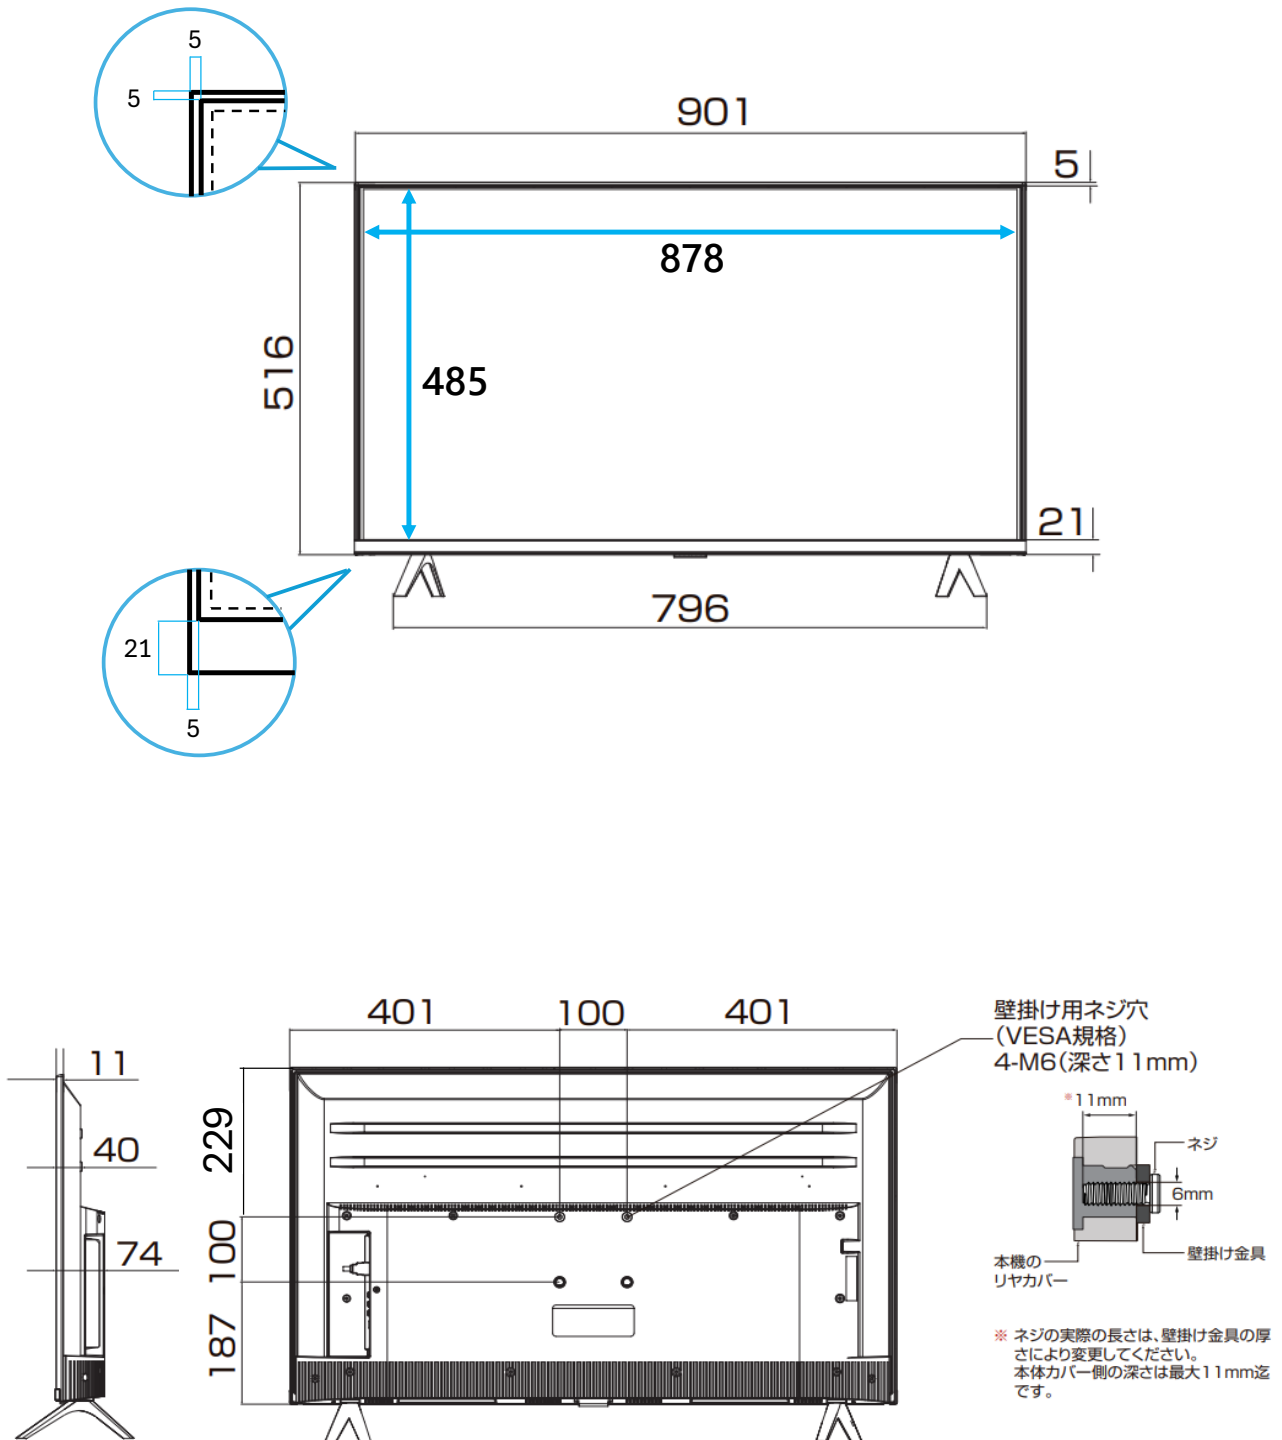

TCL 40インチFHD液晶モニター

「40S5200B」

【仕様】

液晶サイズ	40インチ
パネル	液晶パネル
解像度	フルHD(1920×1080)
アスペクト比	16:9
有効表示領域(幅×高さ)	878×485mm
搭載OS	Google TV
映像端子	HDMI入力×2
音声端子	光デジタル音声出力×1、ヘッドフォン出力×1
データ通信端子	有線LAN×1、USB×1
スピーカー	あり/10W(5W+5W) ※Dolby Audio対応
Wi-Fi	対応(2.4G/5G)
USB再生機能	対応
自立スタンド付属品	非対応
本体寸法(幅×高さ×奥行)	901×516×74mm(受光部5mm)
電源	AC100V 50/60Hz
消費電力	75W
動作環境	5℃～35℃

TCL 40インチFHD液晶モニター

「40S5200B」

【寸法】

※カリナイト自社調べ
公差±5mm程