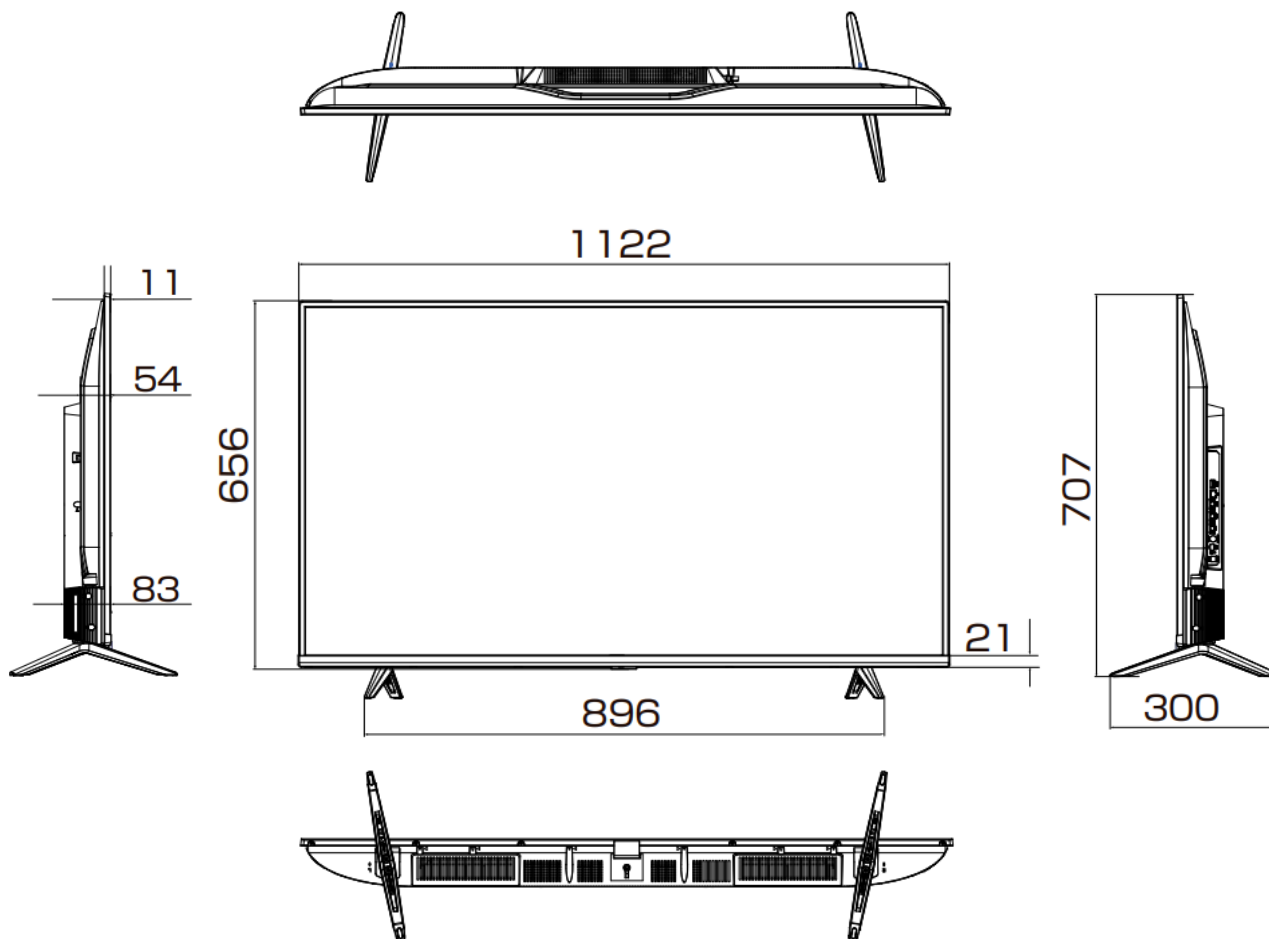

TCL 50インチ液晶モニター(4K対応)

「50P615」

【仕様】

液晶サイズ	50インチ
パネル	液晶パネル
解像度	4K(3840×2160)
アスペクト比	16:9
有効表示領域(幅×高さ)	1096×616mm
搭載OS	Google TV
映像端子	HDMI入力×3
音声端子	光デジタル音声出力×1、ヘッドホン出力×1
データ通信端子	有線LAN×1、USB×1、USB(録画用)×1
Wi-Fi	対応(2.4G/5G)
スピーカー	あり/20W (10W+10W) ※Dolby Atmos対応
USB再生機能	対応
自立スタンド付属品	非対応
本体寸法(幅×高さ×奥行)	1122×656×83mm
電源	AC100V 50/60Hz
消費電力	95W
動作環境	5℃～35℃

TCL 50インチ液晶モニター(4K対応)

「50P615」

【寸法】

壁掛け用ネジ穴
(VESA規格)
4-M6(深さ12.5mm)

※ ネジの実際の長さは、壁掛け金具の厚さにより変更してください。
本体カバー側の深さは最大12.5mm迄です。

※カリナイト自社調べ
公差±5mm程