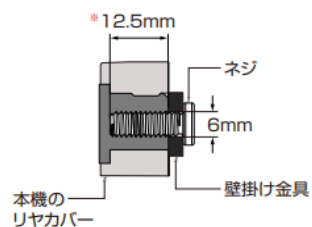

TCL 50インチ液晶モニター(4K対応)

「50P615」

【仕様】

液晶サイズ	50インチ
パネル	液晶パネル
解像度	4K(3840×2160)
アスペクト比	16:9
有効表示領域(幅×高さ)	1096×616mm
搭載OS	Google TV
映像端子	HDMI入力×3
音声端子	光デジタル音声出力×1、ヘッドホン出力×1
データ通信端子	有線LAN×1、USB×1、USB(録画用)×1
Wi-Fi	対応(2.4G/5G)
スピーカー	あり/20W (10W+10W) ※Dolby Atmos対応
USB再生機能	対応
自立スタンド付属品	非対応
本体寸法(幅×高さ×奥行)	1122×656×83mm
電源	AC100V 50/60Hz
消費電力	95W
動作環境	5℃～35℃

TCL 50インチ液晶モニター(4K対応)

「50P615」

【寸法】

壁掛け用ネジ穴
(VESA規格)
4-M6(深さ12.5mm)

※ ネジの実際の長さは、壁掛け金具の厚さにより変更してください。
本体カバー側の深さは最大12.5mm迄です。

※カリナイト自社調べ
公差±5mm程