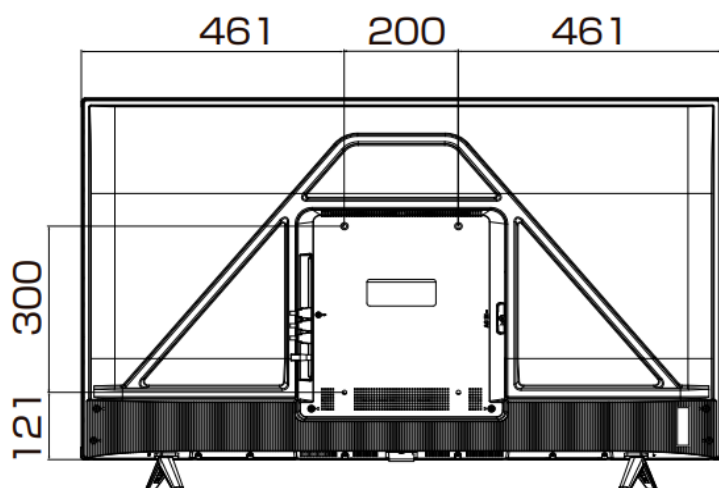

TCL 50インチ液晶モニター(4K対応)

「50P615」

【仕様】

液晶サイズ	50インチ
パネル	液晶パネル
解像度	4K(3840×2160)
アスペクト比	16:9
有効表示領域(幅×高さ)	1096×616mm
搭載OS	Google TV
映像端子	HDMI入力×3
音声端子	光デジタル音声出力×1、ヘッドホン出力×1
データ通信端子	有線LAN×1、USB×1、USB(録画用)×1
Wi-Fi	対応(2.4G/5G)
スピーカー	あり/20W (10W+10W) ※Dolby Atmos対応
USB再生機能	対応
自立スタンド付属品	非対応
本体寸法(幅×高さ×奥行)	1122×656×83mm
電源	AC100V 50/60Hz
消費電力	95W
動作環境	5℃～35℃

TCL 50インチ液晶モニター(4K対応)

「50P615」

【寸法】

壁掛け用ネジ穴
(VESA規格)
4-M6(深さ12.5mm)

※ ネジの実際の長さは、壁掛け金具の厚さにより変更してください。
本体カバー側の深さは最大12.5mm迄です。

※カリナイト自社調べ
公差±5mm程