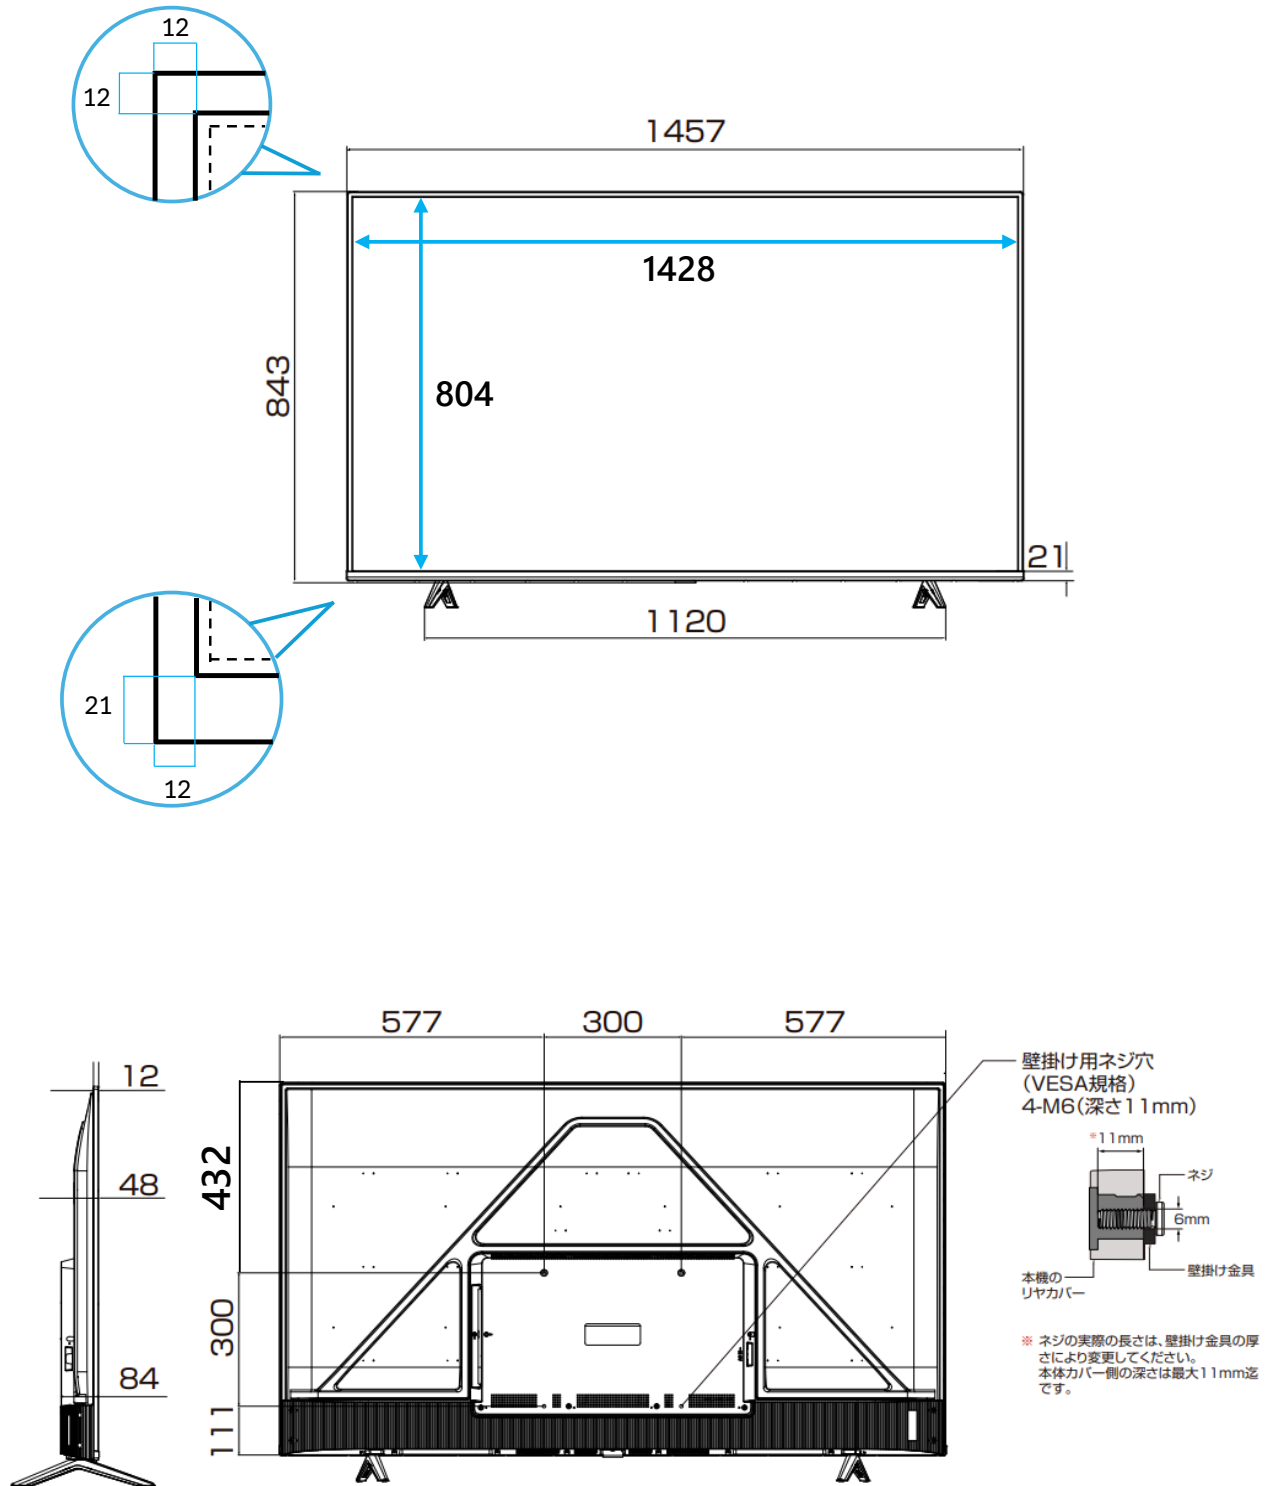

# TCL 65インチ4K液晶モニター

「65P615」

## 【仕様】

液晶サイズ	65インチ
パネル	液晶パネル
解像度	4K(3840×2160)
アスペクト比	16:9
有効表示領域(幅×高さ)	1428×804mm
搭載OS	Google TV
映像端子	HDMI入力×3
音声端子	光デジタル音声出力×1、ヘッドホン出力×1
データ通信端子	有線LAN×1、USB×1、USB(録画用)×1
スピーカー	あり/20W (10W+10W) ※Dolby Atmos対応
Wi-Fi	対応(2.4G/5G)
USB再生機能	対応
自立スタンド付属品	非対応
本体寸法(幅×高さ×奥行)	1457×843×84mm
電源	AC100V 50/60Hz
消費電力	150W
動作環境	5℃～35℃

## 【寸法】

※カリナイト自社調べ  
公差±5mm程