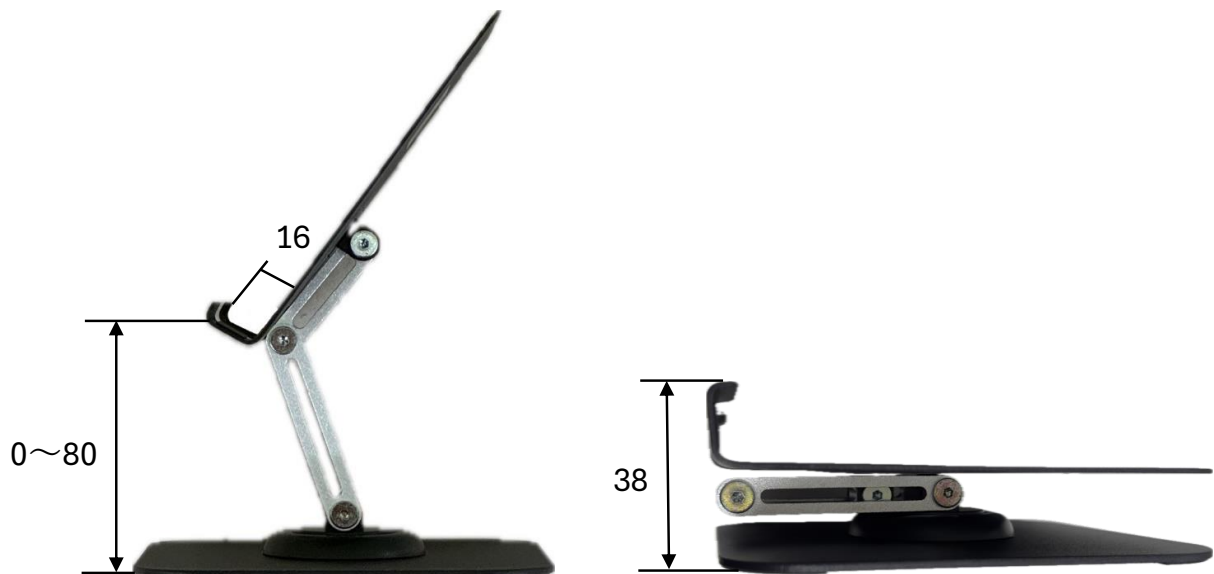

モバイルモニター用卓上スタンド

「2E559」

【仕様】

想定インチ数	4.7～15.6インチ
高さ調節	あり
角度調節	あり
回転	あり 台座回転360°
重量	約0.5kg
本体外形寸法(幅×高×奥行)	360×280×160mm

モバイルモニター用卓上スタンド

「2E559」

【寸法】

※カリナイト自社調べ
公差±5mm程