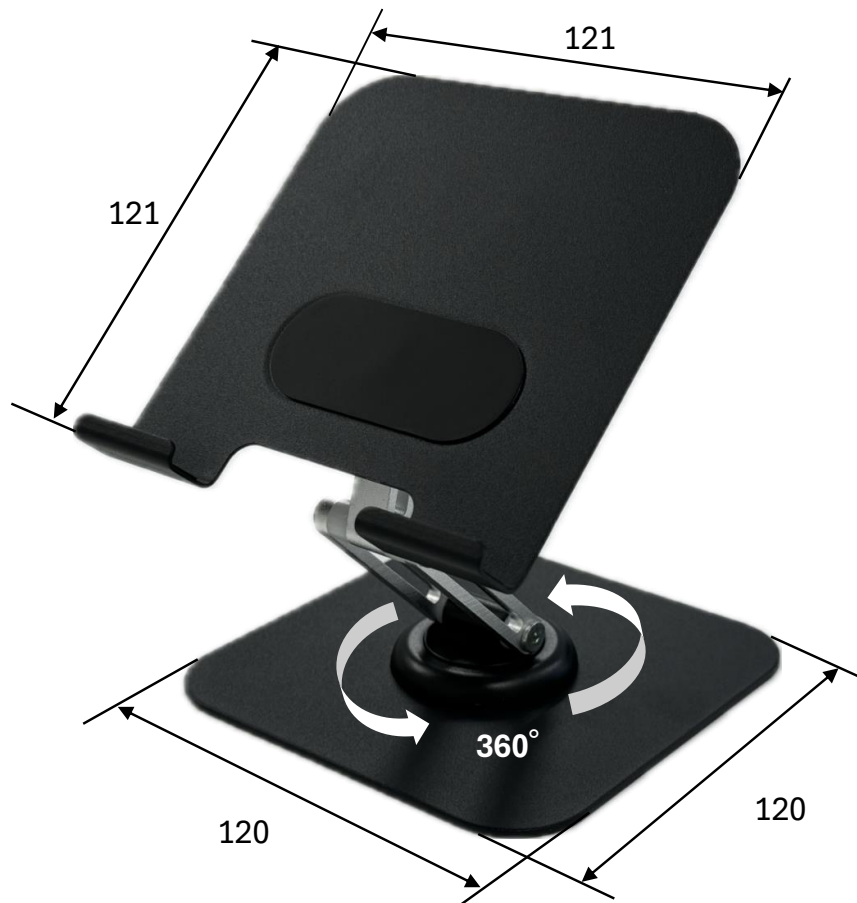

モバイルモニター用卓上スタンド

「2E559」

【仕様】

想定インチ数	4.7～15.6インチ
高さ調節	あり
角度調節	あり
回転	あり 台座回転360°
重量	約0.5kg
本体外形寸法(幅×高×奥行)	360×280×160mm

モバイルモニター用卓上スタンド

「2E559」

【寸法】

※カリナイト自社調べ
公差±5mm程