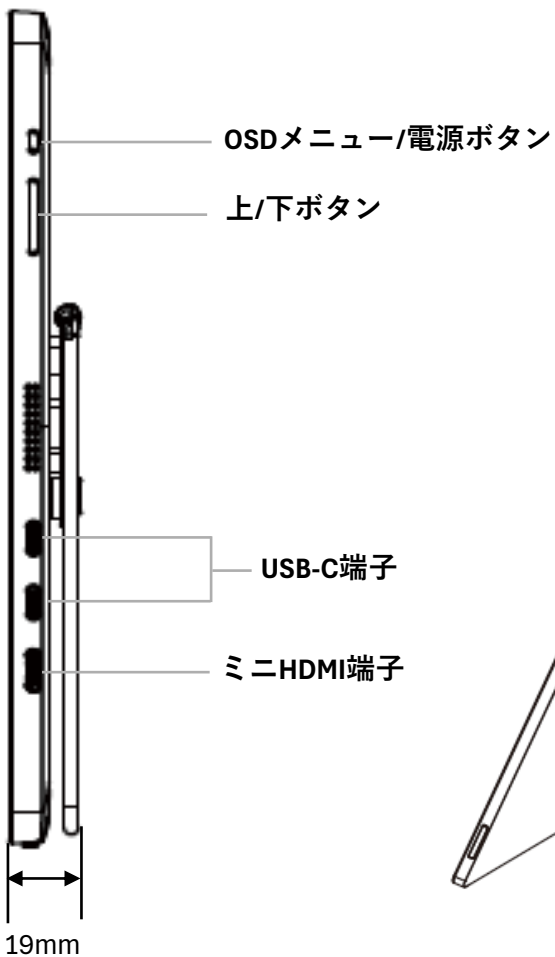

MSI 15.6インチモバイル液晶モニター

「PRO MP161 E2」

【仕様】

液晶サイズ	15.6インチ
パネル	IPS液晶(ノングレア)
解像度	フルHD(1920×1080)
表示角度	170° / 170°
アスペクト比	16:9
有効表示領域(幅×高さ)	343×192mm
映像端子	mini HDMI入力×1 USB-C×2 ※USB-Cは電源供給と兼用
音声端子	なし
スピーカー	あり(1.5W + 1.5W)
明るさ(ニット)	250 nit (標準) 210 nit (最小)
コントラスト	800:1
リフレッシュレート	60Hz
USB再生機能	非対応
本体寸法(幅×高さ×奥行)	363×233×19mm
電源	100-240V
消費電力	約7W
動作環境	0° C ~ 40° C

MSI 15.6インチモバイル液晶モニター

「PRO MP161 E2」

【寸法】

※カリナイト自社調べ
公差±5mm程