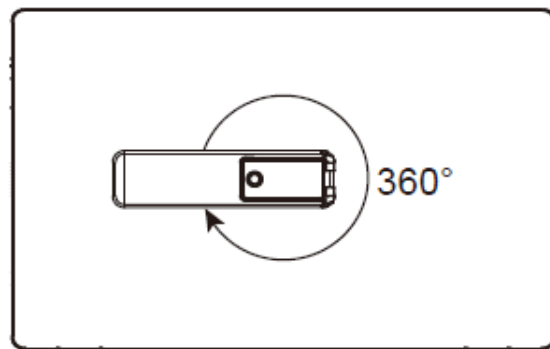

MSI 15.6インチモバイル液晶モニター

「PRO MP161 E2」

【仕様】

液晶サイズ	15.6インチ
パネル	IPS液晶(ノングレア)
解像度	フルHD(1920×1080)
表示角度	170° / 170°
アスペクト比	16:9
有効表示領域(幅×高さ)	343×192mm
映像端子	mini HDMI入力×1 USB-C×2 ※USB-Cは電源供給と兼用
音声端子	なし
スピーカー	あり(1.5W + 1.5W)
明るさ(ニット)	250 nit (標準) 210 nit (最小)
コントラスト	800:1
リフレッシュレート	60Hz
USB再生機能	非対応
本体寸法(幅×高さ×奥行)	363×233×19mm
電源	100-240V
消費電力	約7W
動作環境	0° C ~ 40° C

MSI 15.6インチモバイル液晶モニター

「PRO MP161 E2」

【寸法】

※カリナイト自社調べ
公差±5mm程