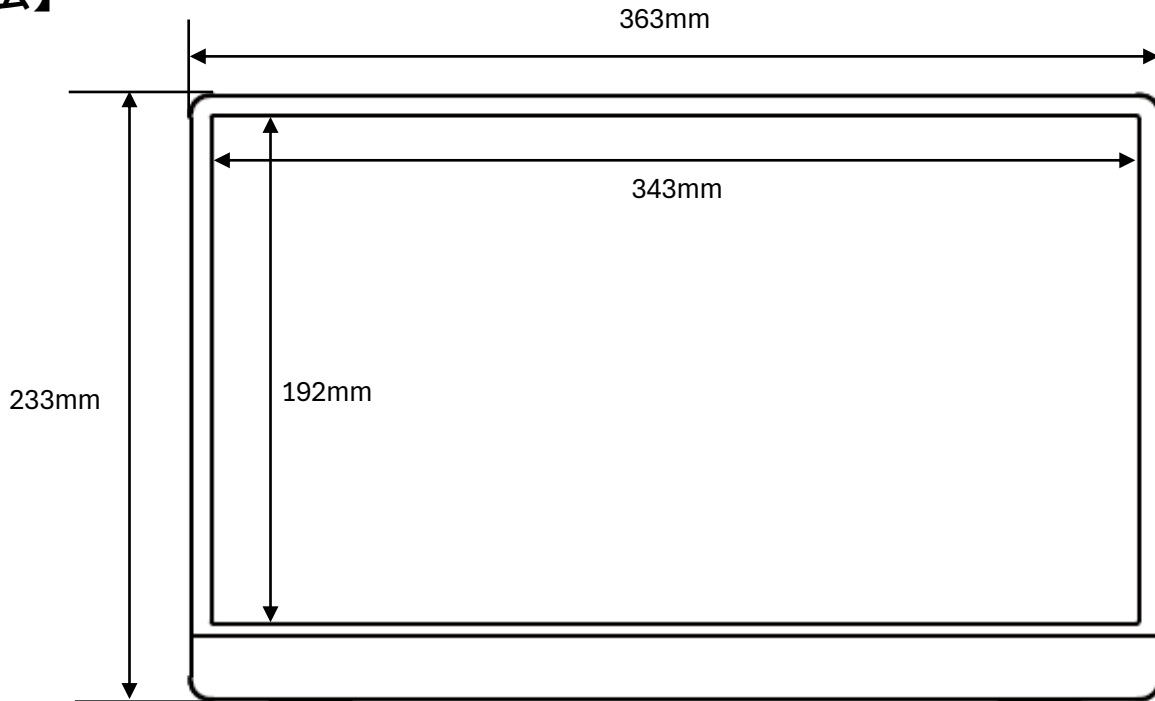

MSI 15.6インチモバイル液晶モニター

「PRO MP161 E2」

【仕様】

液晶サイズ	15.6インチ
パネル	IPS液晶(ノングレア)
解像度	フルHD(1920×1080)
表示角度	170° / 170°
アスペクト比	16:9
有効表示領域(幅×高さ)	343×192mm
映像端子	mini HDMI入力×1 USB-C×2 ※USB-Cは電源供給と兼用
音声端子	なし
スピーカー	あり(1.5W + 1.5W)
明るさ(ニット)	250 nit (標準) 210 nit (最小)
コントラスト	800:1
リフレッシュレート	60Hz
USB再生機能	非対応
本体寸法(幅×高さ×奥行)	363×233×19mm
電源	100-240V
消費電力	約7W
動作環境	0° C ~ 40° C

MSI 15.6インチモバイル液晶モニター

「PRO MP161 E2」

【寸法】

※カリナイト自社調べ
公差±5mm程