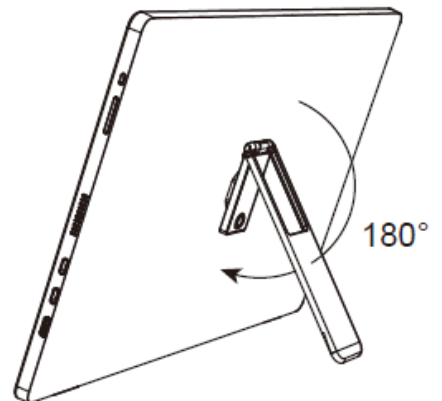

MSI 15.6インチモバイル液晶モニター

「PRO MP161 E2」

【仕様】

液晶サイズ	15.6インチ
パネル	IPS液晶(ノングレア)
解像度	フルHD(1920×1080)
表示角度	170° / 170°
アスペクト比	16:9
有効表示領域(幅×高さ)	343×192mm
映像端子	mini HDMI入力×1 USB-C×2 ※USB-Cは電源供給と兼用
音声端子	なし
スピーカー	あり(1.5W + 1.5W)
明るさ(ニット)	250 nit (標準) 210 nit (最小)
コントラスト	800:1
リフレッシュレート	60Hz
USB再生機能	非対応
本体寸法(幅×高さ×奥行)	363×233×19mm
電源	100-240V
消費電力	約7W
動作環境	0° C ~ 40° C

MSI 15.6インチモバイル液晶モニター

「PRO MP161 E2」

【寸法】

※カリナイト自社調べ
公差±5mm程