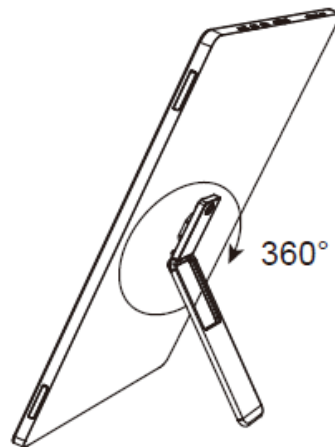

MSI 15.6インチモバイル液晶モニター

「PRO MP161 E2」

【仕様】

液晶サイズ	15.6インチ
パネル	IPS液晶(ノングレア)
解像度	フルHD(1920×1080)
表示角度	170° / 170°
アスペクト比	16:9
有効表示領域(幅×高さ)	343×192mm
映像端子	mini HDMI入力×1 USB-C×2 ※USB-Cは電源供給と兼用
音声端子	なし
スピーカー	あり(1.5W + 1.5W)
明るさ(ニット)	250 nit (標準) 210 nit (最小)
コントラスト	800:1
リフレッシュレート	60Hz
USB再生機能	非対応
本体寸法(幅×高さ×奥行)	363×233×19mm
電源	100-240V
消費電力	約7W
動作環境	0° C ~ 40° C

MSI 15.6インチモバイル液晶モニター

「PRO MP161 E2」

【寸法】

※カリナイト自社調べ
公差±5mm程